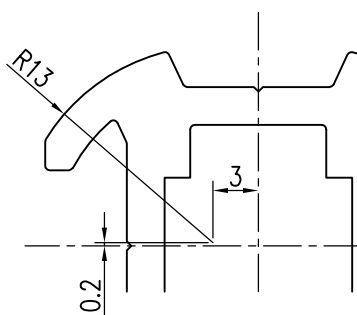

指示なきR=0.3

(S=1/1)

品名	群別	タイプ	図面番号	
ハンドレール機能型	芯材	YMF-40用	3B-0108	
経歴	材質 A6063S-T5	縮尺 2/1	仕上	日付 H30.9.13
①	規格 断面積: 227.38mm <sup>2</sup>			
②	重量			
③				

特記事項