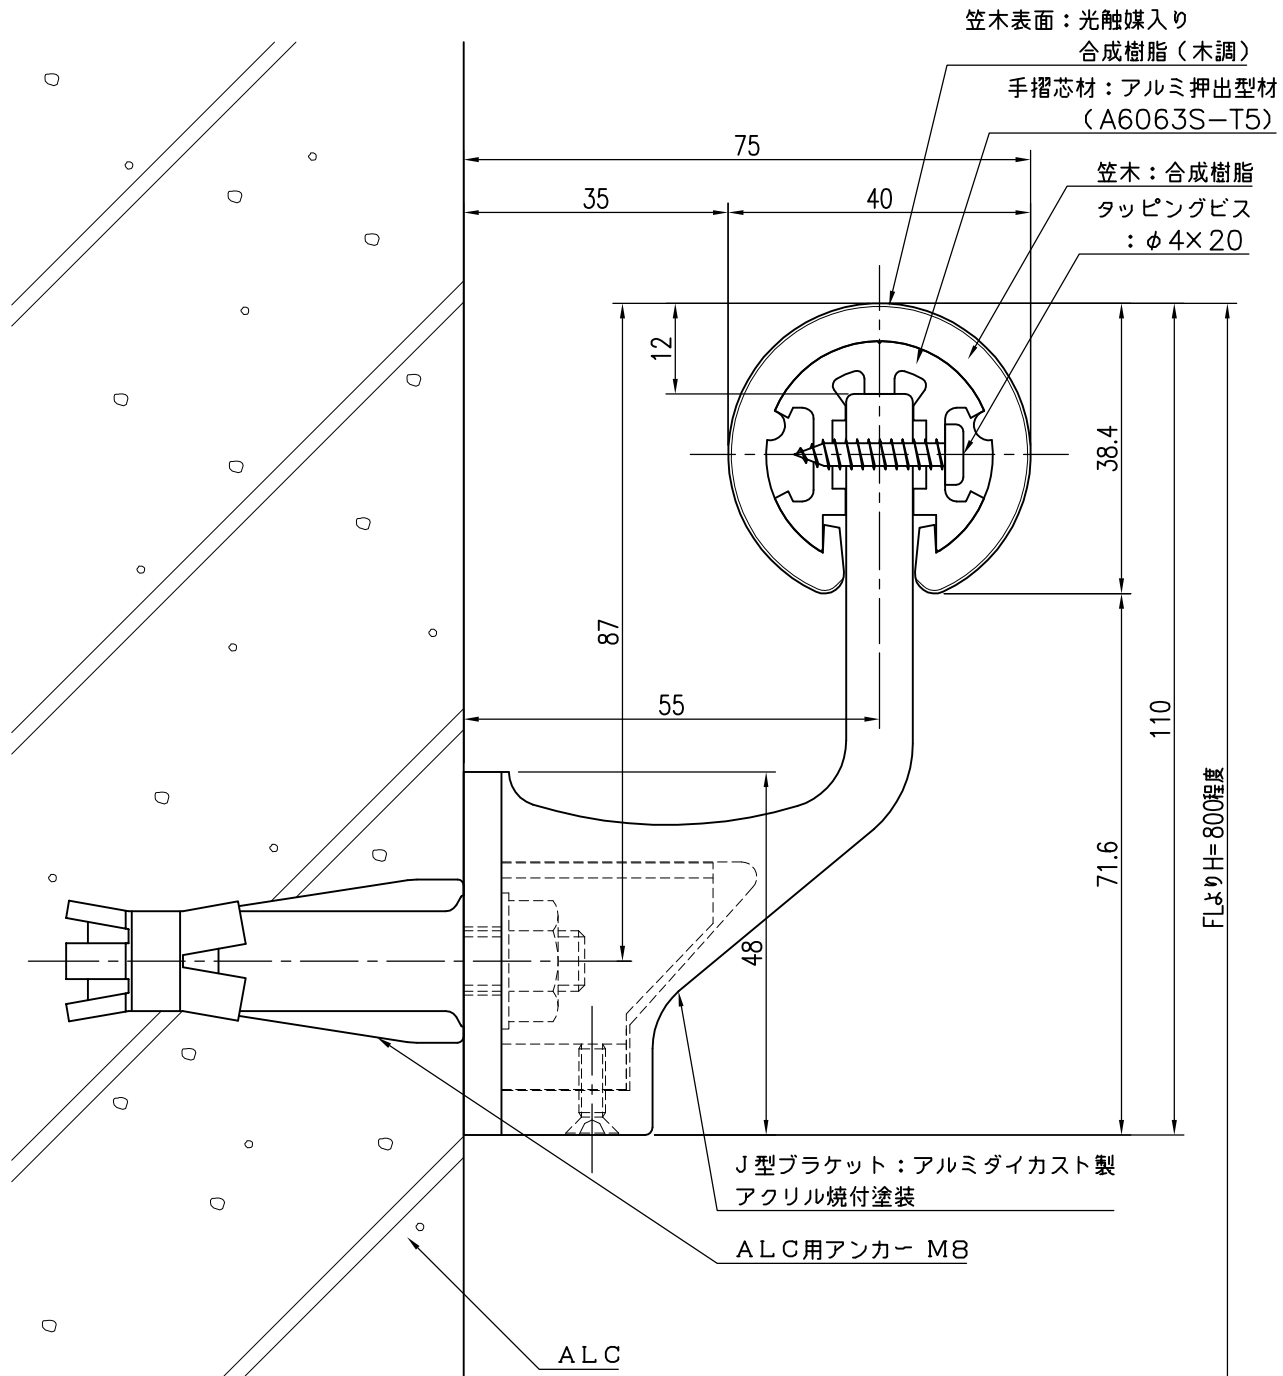

ALC下地  
(ALC用アンカー止め)

品名	群別	タイプ	図面番号	
ハンドレール丸型	標準納まり図	YMO-40J (木調)	3H-1710W	
経歴	材質	縮尺	仕上	日付
△ H26.8: 材質・仕上変更	規格	1 / 1	ワイエム工業株式会社	H15.2.6
△ H28.8.1: 笠木実寸修正				
△	重量			

特記事項