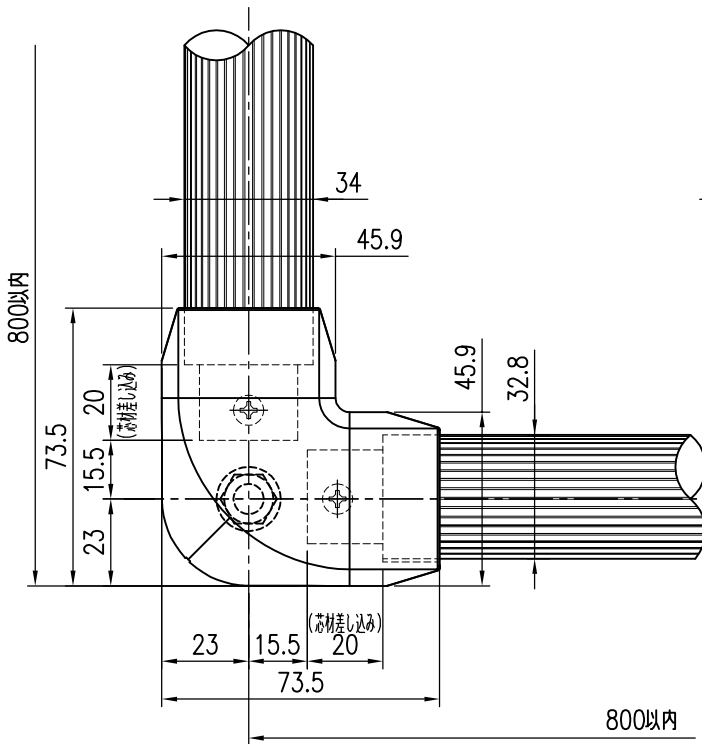

Lジョイントブラケット 本体
 : ABS グレー
 アマテイ AN-402 ツヤ無

品名	群別	タイプ	図面番号
ハンドレール丸型		YMO-34LB (蓄光ストライプ)	3S-2526
経歴	材質	縮尺	仕上
① H 28.8.1: 笠木実寸修正	規格	1/2	日付 H26.9.10
②			
③			
重量		ワイエム工業株式会社	
特記事項			

Lジョイントブラケット使用