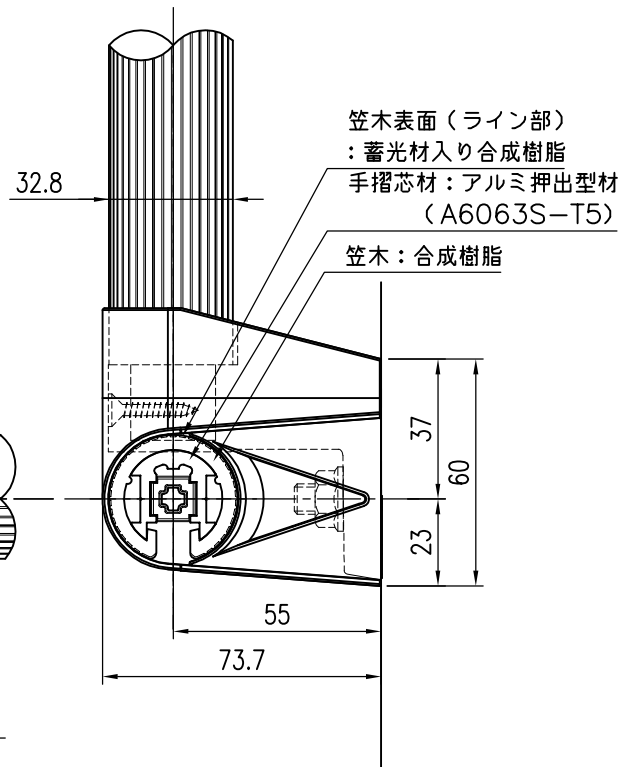

Lジョイントブラケット 本体
 : ABS グレー
 アマテイ AN-402 ツヤ無

品名	群別	タイプ	図面番号
ハンドレール丸型		YMO-34LB (蓄光ストライプ)	3S-2526
経歴	材質	縮尺	仕上
① H 28.8.1: 笠木実寸修正	規格	1/2	日付 H26.9.10
②			
③			
重量		ワイエム工業株式会社	
特記事項			

Lジョイントブラケット使用