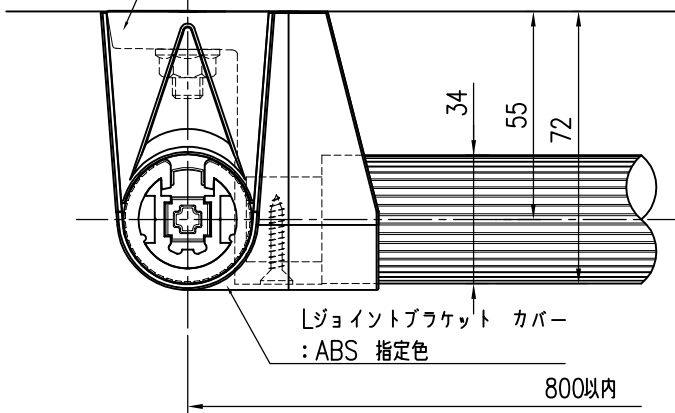

Lジョイントブラケット 本体
 : ABS グレー
 アマテイ AN-402 ツヤ無

品名	群別	タイプ	図面番号
ハンドレール丸型		YMO-34LB (蓄光ストライプ)	3S-2526
経歴	材質	縮尺	仕上
① H 28.8.1: 笠木実寸修正	規格	1/2	日付 H26.9.10
②			
③			
重量		ワイエム工業株式会社	
特記事項			

Lジョイントブラケット使用