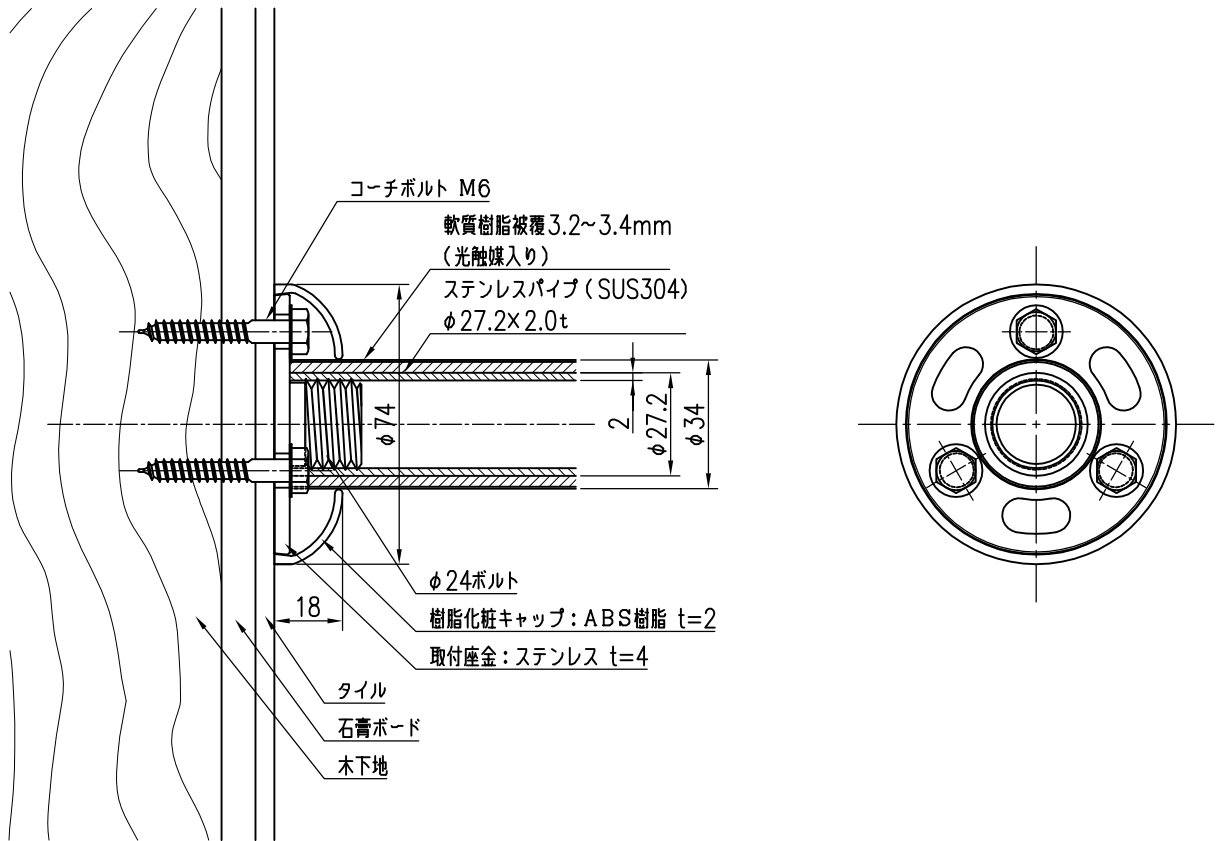

タイル仕上げ  
木下地

品名	群別	タイプ		図面番号
カラープロテクトレーリング	標準納まり図	SCタイプ (座金：ステンレス)		5H-1503
経歴	材質	縮尺	仕上	日付
①	規格	1/2		H27.12.8
②	重量	<b>ワイエム工業株式会社</b>		
③				

特記事項