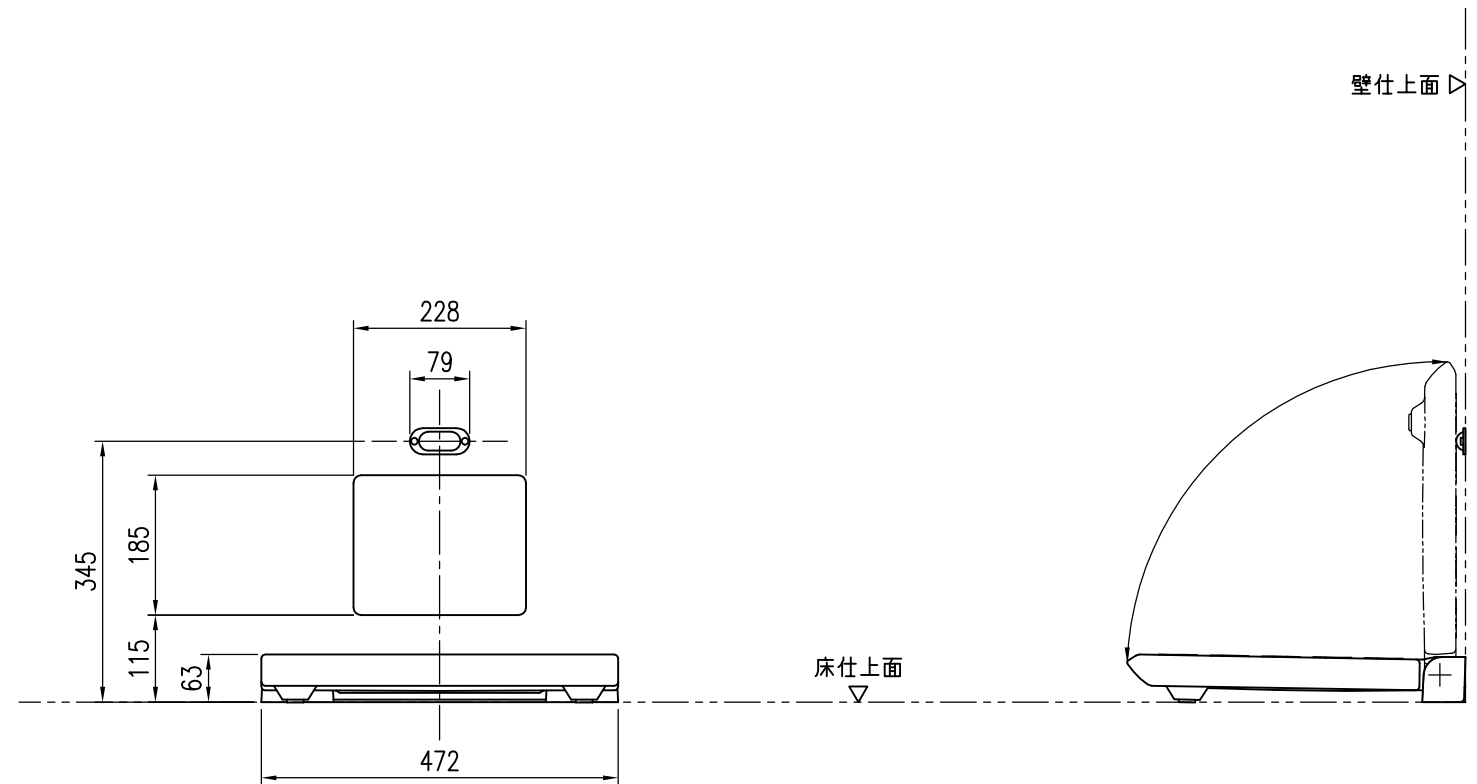

製品名	Combi チェンジングボードCB13
品番	CB-13
製品カラー	クリアホワイト
外形寸法	[閉時]W472×D75×H450 [開時]W472×D448×H63
使用対象年齢	-
耐荷重	980N(100kgf)
製品重量	3.6Kg
材質	本体：ABS樹脂、鋼(防錆処理) カバー：ABS樹脂
付属部品	誘導案内ステッカー：2枚 消音ゴム：1個 タッピングネジ：2本 裏カバー：2枚 小ネジ：2個 使用説明ステッカー：1枚 セットキャップ：2個

アンカーボルト等の固定金具は付属されておりません。
床の種類に合わせてご用意下さい。

閉時

開時

特記事項

経歴	品名	群別	縮尺	仕上	日付
△	チェンジングボード	収納式着替え台	1/10		H28.7.4
△	タイプ	図面番号	ワイエム工業株式会社		
△	規格	11S-1501			
重量	CB-13				