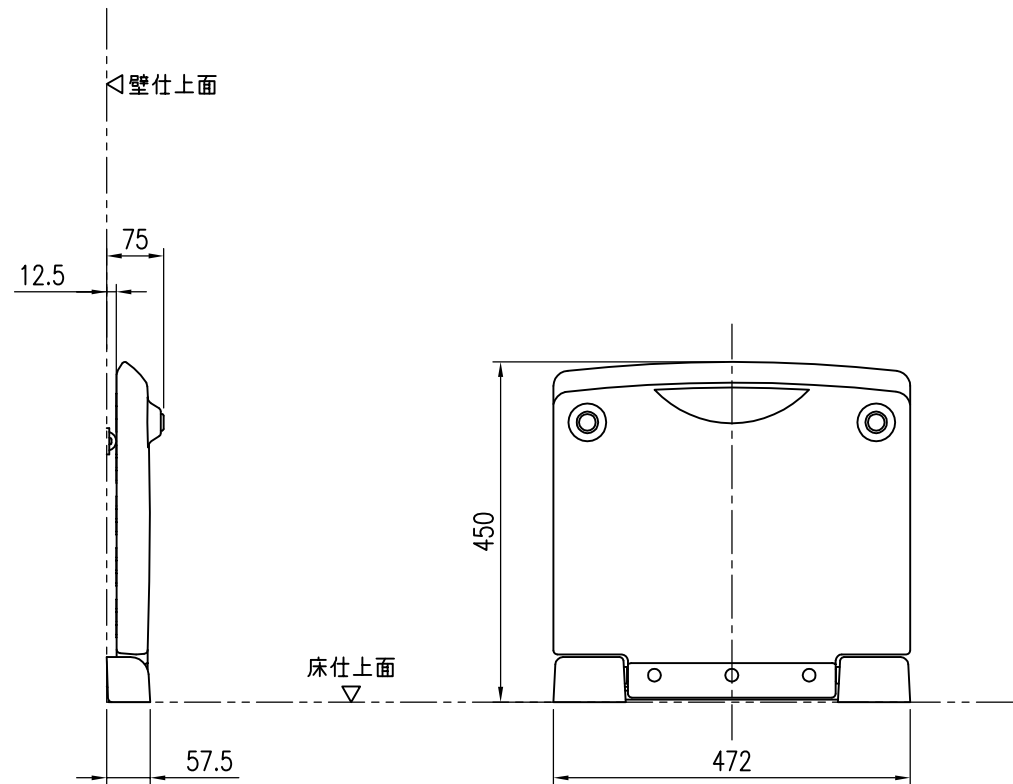

製品名	Combi チェンジングボードCB13
品番	CB-13
製品カラー	クリアホワイト
外形寸法	[閉時]W472×D75×H450 [開時]W472×D448×H63
使用対象年齢	-
耐荷重	980N(100kgf)
製品重量	3.6Kg
材質	本体：ABS樹脂、鋼(防錆処理) カバー：ABS樹脂
付属部品	誘導案内ステッカー：2枚 消音ゴム：1個 タッピングネジ：2本 裏カバー：2枚 小ネジ：2個 使用説明ステッカー：1枚 セットキャップ：2個

アンカーボルト等の固定金具は付属されておりません。
床の種類に合わせてご用意下さい。

閉時

開時

特記事項

経歴	品名	群別	縮尺	仕上	日付
△	チェンジングボード	収納式着替え台	1/10		H28.7.4
△	タイプ	図面番号	ワイエム工業株式会社		
△	規格	11S-1501			
重量	CB-13				