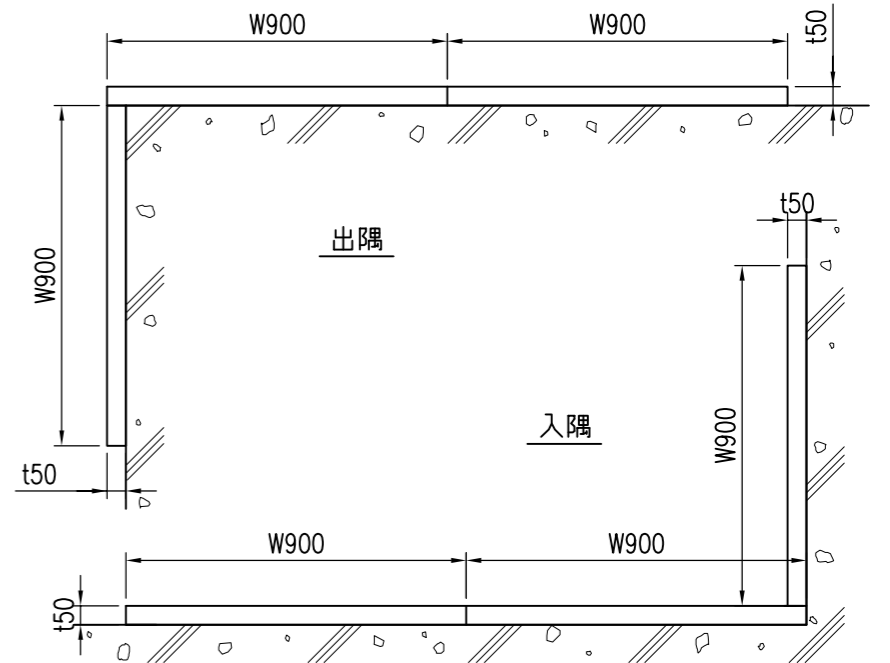

YMSW-50-1800 S=1/20

YMSW-50-1000 S=1/20

電気スイッチ、コンセント穴断面詳細図 S=1/6

角柱納まり図 S=1/20

平面納まり図 S=1/20

単層断面詳細図 S=1/2

多重層断面詳細図 S=1/2

特記事項

色：グレー、ベージュ、ブラウン、木調ダーク、木調ライト

経歴	品名	群別	縮尺	仕上	日付
△	ソフトウォール	納まり詳細図 (コンクリート下地)	図示	仕上	H28.2.19
△					
△					
材質	タイプ	図面番号	ワイエム工業株式会社		
規格	YMSW-50 (ビス止め)	17HS-0101			
重量					