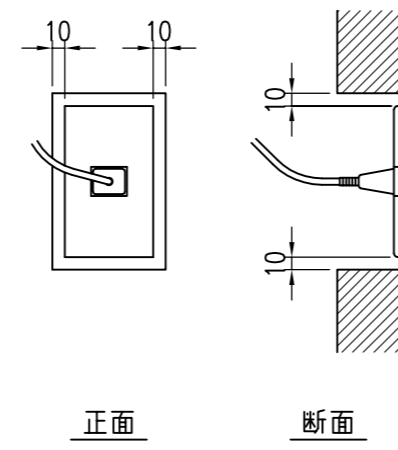

YMSW-50-1800 S=1/20

YMSW-50-1000 S=1/20

電気スイッチ、コンセント穴断面詳細図 S=1/6

角柱納まり図 S=1/20

平面納まり図 S=1/20

単層断面詳細図 S=1/2

多重層断面詳細図 S=1/2

特記事項

色：グレー、ベージュ、ブラウン、木調ダーク、木調ライト

経歴	品名	群別	縮尺	仕上	日付
△	ソフトウォール	納まり詳細図 (コンクリート下地)	図示	仕上	H28.2.19
△					
△					
材質	タイプ	図面番号	ワイエム工業株式会社		
規格	YMSW-50 (ビス止め)	17HS-0101			
重量					