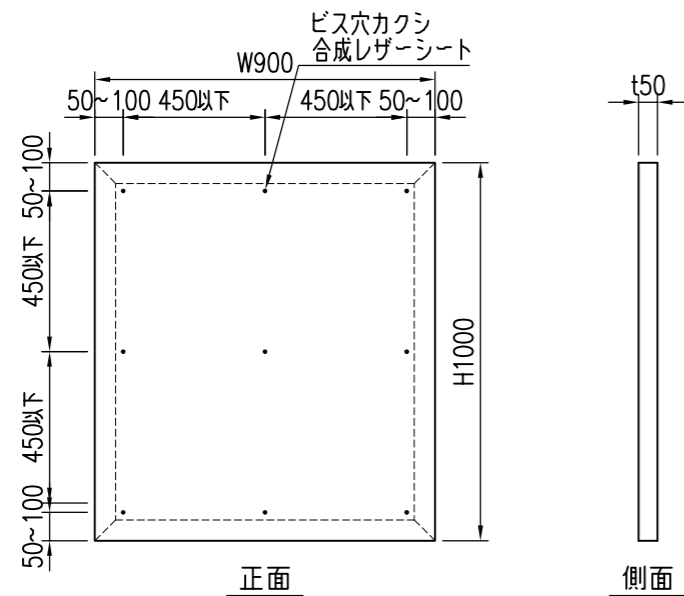

YMSW-50-1800 S=1/20

YMSW-50-1000 S=1/20

電気スイッチ、コンセント穴断面詳細図 S=1/6

角柱納まり図 S=1/20

平面納まり図 S=1/20

単層断面詳細図 S=1/2

多重層断面詳細図 S=1/2

特記事項

色：グレー、ベージュ、ブラウン、木調ダーク、木調ライト

経歴	品名	群別	縮尺	仕上	日付
△	ソフトウォール	納まり詳細図 (コンクリート下地)	図示	仕上	H28.2.19
△					
△					
材質	タイプ	図面番号	ワイエム工業株式会社		
規格	YMSW-50 (ビス止め)	17HS-0101			
重量					