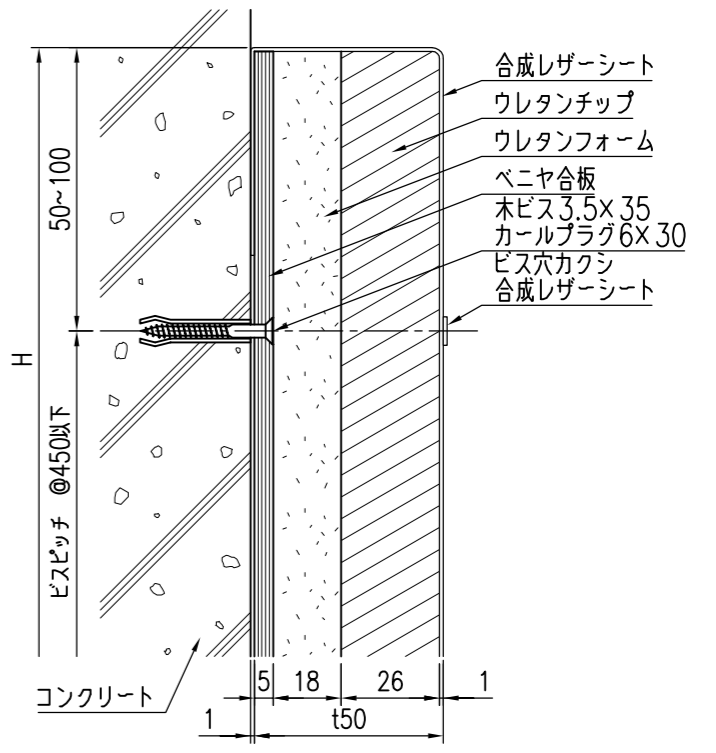

YMSW-50-1800 S=1/20

YMSW-50-1000 S=1/20

電気スイッチ、コンセント穴断面詳細図 S=1/6

角柱納まり図 S=1/20

平面納まり図 S=1/20

単層断面詳細図 S=1/2

多重層断面詳細図 S=1/2

特記事項

色：グレー、ベージュ、ブラウン、木調ダーク、木調ライト

経歴	品名	群別	縮尺	仕上	日付
△	ソフトウォール	納まり詳細図 (コンクリート下地)	図示	仕上	H28.2.19
△					
△					
材質	タイプ	図面番号	ワイエム工業株式会社		
規格	YMSW-50 (ビス止め)	17HS-0101			
重量					