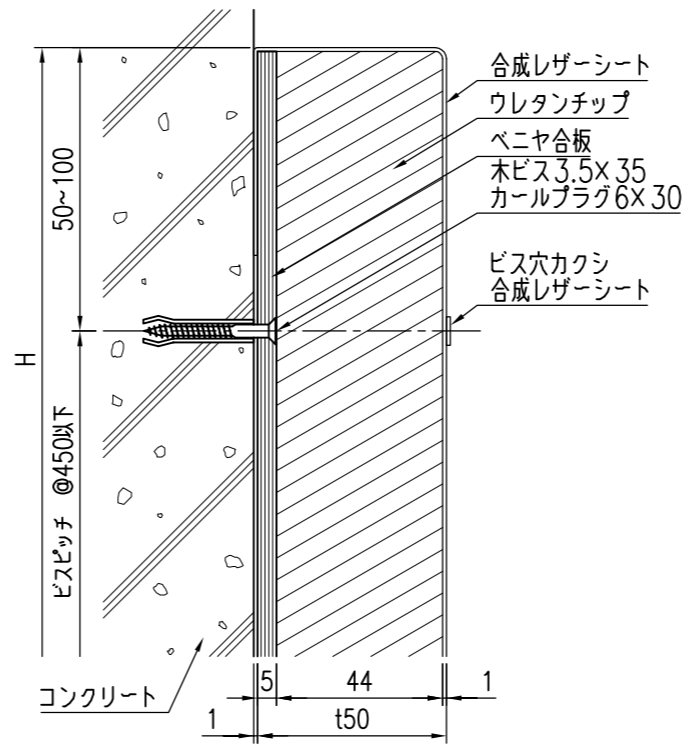

YMSW-50-1800 S=1/20

YMSW-50-1000 S=1/20

電気スイッチ、コンセント穴断面詳細図 S=1/6

角柱納まり図 S=1/20

平面納まり図 S=1/20

単層断面詳細図 S=1/2

多重層断面詳細図 S=1/2

特記事項

色：グレー、ベージュ、ブラウン、木調ダーク、木調ライト

経歴	品名	群別	縮尺	仕上	日付
△	ソフトウォール	納まり詳細図 (コンクリート下地)	図示	仕上	H28.2.19
△					
△					
材質	タイプ	図面番号	ワイエム工業株式会社		
規格	YMSW-50 (ビス止め)	17HS-0101			
重量					