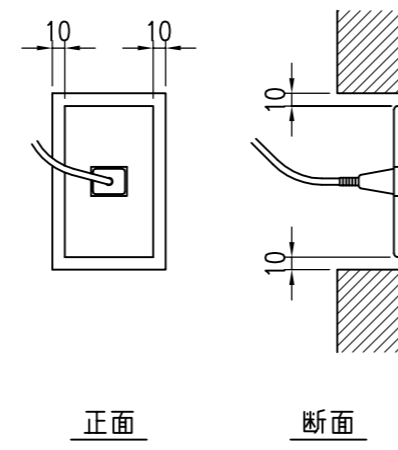

YMSW-50-1800 S=1/20

YMSW-50-1000 S=1/20

電気スイッチ、コンセント穴断面詳細図 S=1/6

角柱納まり図 S=1/20

平面納まり図 S=1/20

単層 断面詳細図 S=1/2

多重層 断面詳細図 S=1/2

特記事項

色：グレー、ベージュ、ブラウン、木調ダーク、木調ライト

経歴	品名	群別	縮尺	仕上	日付
△	ソフトウォール	納まり詳細図 (木下地)	図示		H28.2.19
△					
△					
材質	タイプ	図面番号	<b>ワイエム工業株式会社</b>		
規格	YMSW-50 (ビス止め)	17HS-0102			
重量					