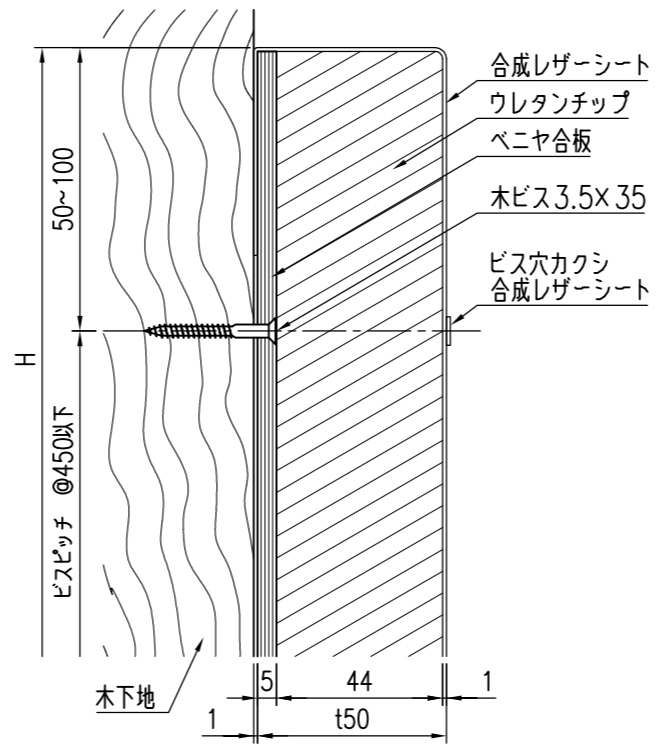

YMSW-50-1800 S=1/20

YMSW-50-1000 S=1/20

電気スイッチ、コンセント穴断面詳細図 S=1/6

角柱納まり図 S=1/20

平面納まり図 S=1/20

単層 断面詳細図 S=1/2

多重層 断面詳細図 S=1/2

特記事項

色：グレー、ベージュ、ブラウン、木調ダーク、木調ライト

経歴	品名	群別	縮尺	仕上	日付
△	ソフトウォール	納まり詳細図 (木下地)	図示		H28.2.19
△					
△					
材質	タイプ	図面番号	<b>ワイエム工業株式会社</b>		
規格	YMSW-50 (ビス止め)	17HS-0102			
重量					