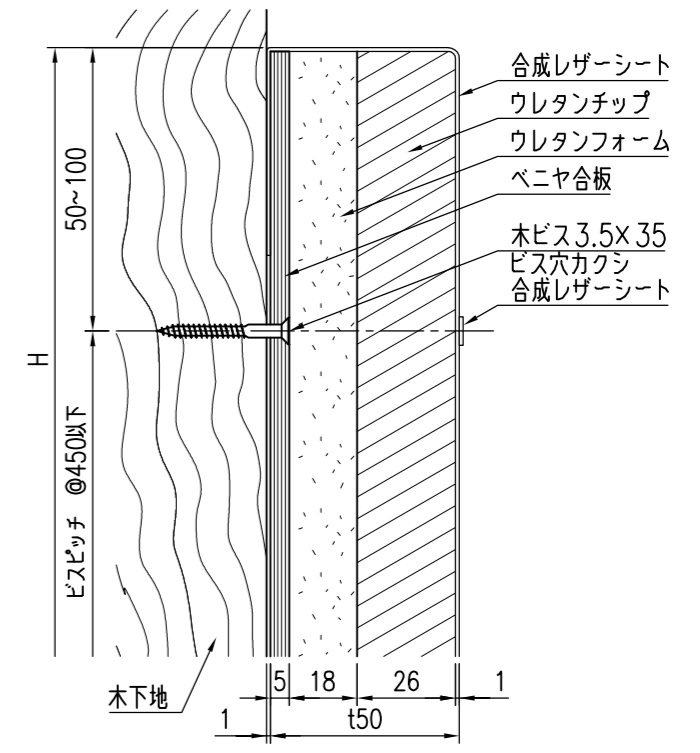

YMSW-50-1800 S=1/20

YMSW-50-1000 S=1/20

電気スイッチ、コンセント穴断面詳細図 S=1/6

角柱納まり図 S=1/20

平面納まり図 S=1/20

単層 断面詳細図 S=1/2

多重層 断面詳細図 S=1/2

特記事項

色：グレー、ベージュ、ブラウン、木調ダーク、木調ライト

経歴	品名	群別	縮尺	仕上	日付
△	ソフトウォール	納まり詳細図 (木下地)	図示		H28.2.19
△					
△					
材質	タイプ	図面番号	<b>ワイエム工業株式会社</b>		
規格	YMSW-50 (ビス止め)	17HS-0102			
重量					