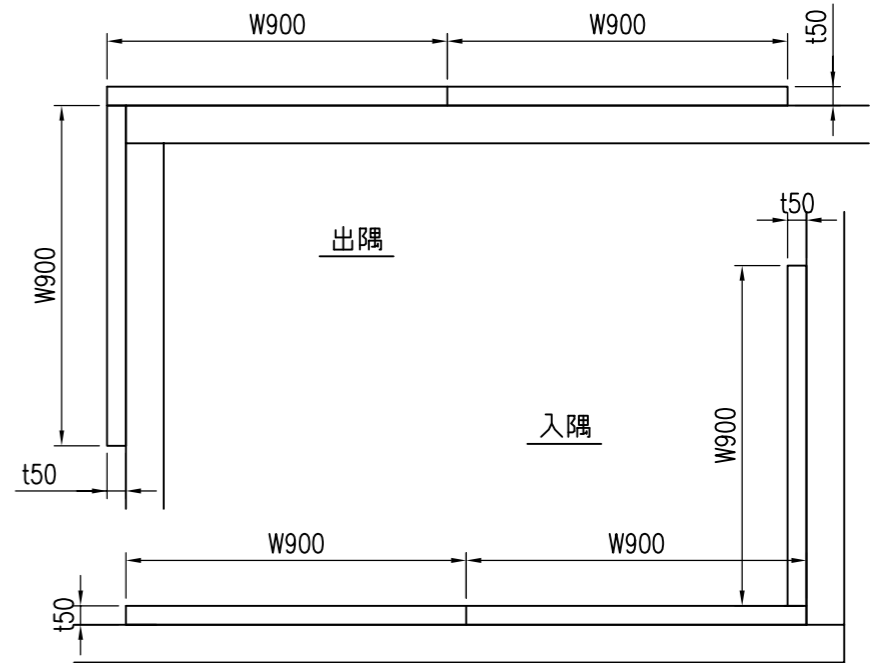

YMSW-50-1800 S=1/20

YMSW-50-1000 S=1/20

電気スイッチ、コンセント穴断面詳細図 S=1/6

角柱納まり図 S=1/20

平面納まり図 S=1/20

単層 断面詳細図 S=1/2

多重層 断面詳細図 S=1/2

特記事項

色：グレー、ベージュ、ブラウン、木調ダーク、木調ライト

経歴	品名	群別	縮尺	仕上	日付
△	ソフトウォール	納まり詳細図 (木下地)	図示		H28.2.19
△					
△					
材質	タイプ	図面番号	<b>ワイエム工業株式会社</b>		
規格	YMSW-50 (ビス止め)	17HS-0102			
重量					