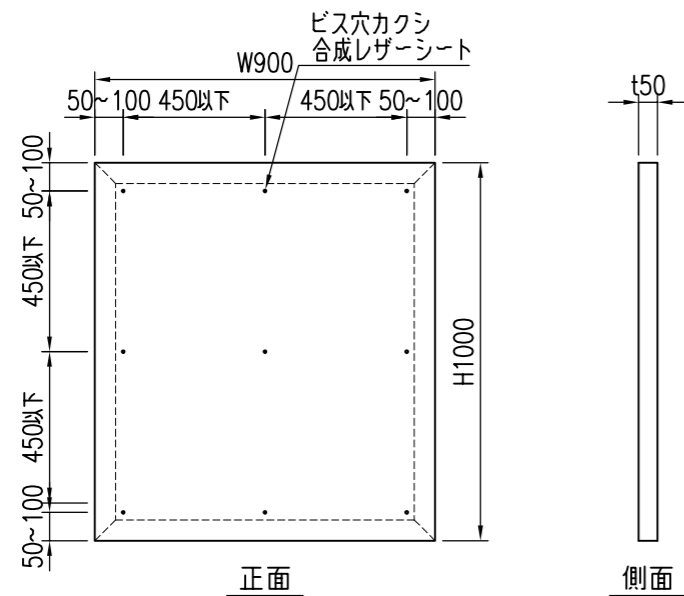

YMSW-50-1800 S=1/20

YMSW-50-1000 S=1/20

電気スイッチ、コンセント穴断面詳細図 S=1/6

角柱納まり図 S=1/20

平面納まり図 S=1/20

単層 断面詳細図 S=1/2

多重層 断面詳細図 S=1/2

特記事項

色：グレー、ベージュ、ブラウン、木調ダーク、木調ライト

経歴	品名	群別	縮尺	仕上	日付
△	ソフトウォール	納まり詳細図 (木下地)	図示		H28.2.19
△					
△					
材質	タイプ	図面番号	<b>ワイエム工業株式会社</b>		
規格	YMSW-50 (ビス止め)	17HS-0102			
重量					