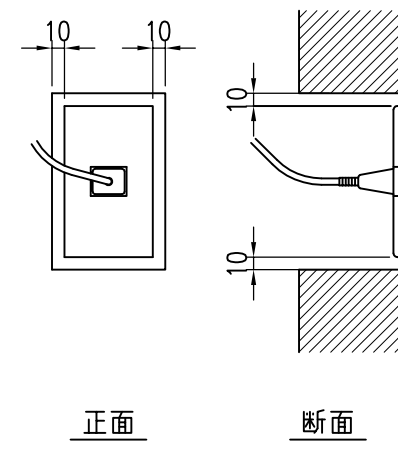

YMSW-50-1800 S=1/20

YMSW-50-1000 S=1/20

電気スイッチ、コンセント穴断面詳細図 S=1/6

角柱納まり図 S=1/20

平面納まり図 S=1/20

単層 断面詳細図 S=1/2

多重層 断面詳細図 S=1/2

特記事項 色：グレー、ベージュ、ブラウン、木調ダーク、木調ライト	経歴	品名	群別	縮尺	仕上	日付
	△	ソフトウォール	納まり詳細図 (コンクリート下地)	図示		H28.2.19
	△			<b>ワイエム工業株式会社</b>		
	△					
	材質	タイプ	図面番号			
	規格	YMSW-80 (ビス止め)	17HS-0201			
重量						