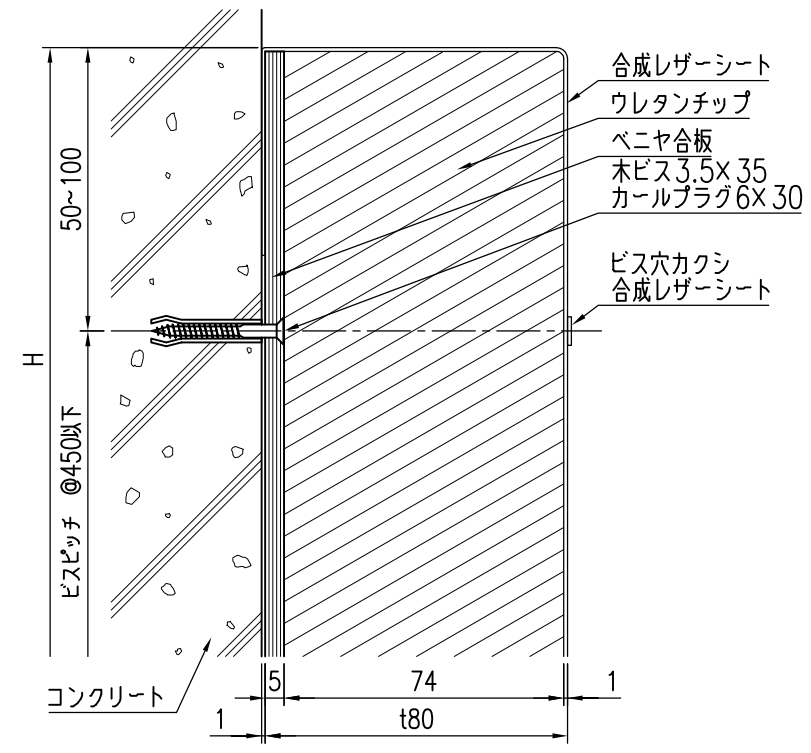

YMSW-50-1800 S=1/20

YMSW-50-1000 S=1/20

電気スイッチ、コンセント穴断面詳細図 S=1/6

角柱納まり図 S=1/20

平面納まり図 S=1/20

単層 断面詳細図 S=1/2

多重層 断面詳細図 S=1/2

特記事項 色：グレー、ベージュ、ブラウン、木調ダーク、木調ライト	経歴	品名	群別	縮尺	仕上	日付
	△	ソフトウォール	納まり詳細図 (コンクリート下地)	図示		H28.2.19
	△			<b>ワイエム工業株式会社</b>		
	△					
	材質	タイプ	図面番号			
	規格	YMSW-80 (ビス止め)	17HS-0201			
重量						