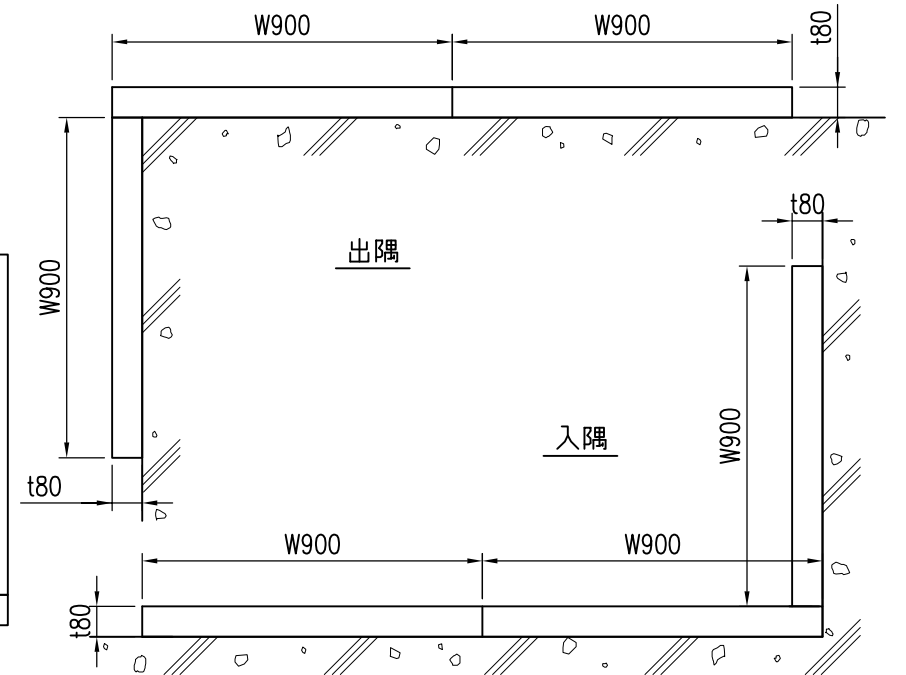

YMSW-50-1800 S=1/20

YMSW-50-1000 S=1/20

電気スイッチ、コンセント穴断面詳細図 S=1/6

角柱納まり図 S=1/20

平面納まり図 S=1/20

単層 断面詳細図 S=1/2

多重層 断面詳細図 S=1/2

特記事項 色：グレー、ベージュ、ブラウン、木調ダーク、木調ライト	経歴	品名	群別	縮尺	仕上	日付
	△	ソフトウォール	納まり詳細図 (コンクリート下地)	図示		H28.2.19
	△			<b>ワイエム工業株式会社</b>		
	△					
	材質	タイプ	図面番号			
	規格	YMSW-80 (ビス止め)	17HS-0201			
重量						