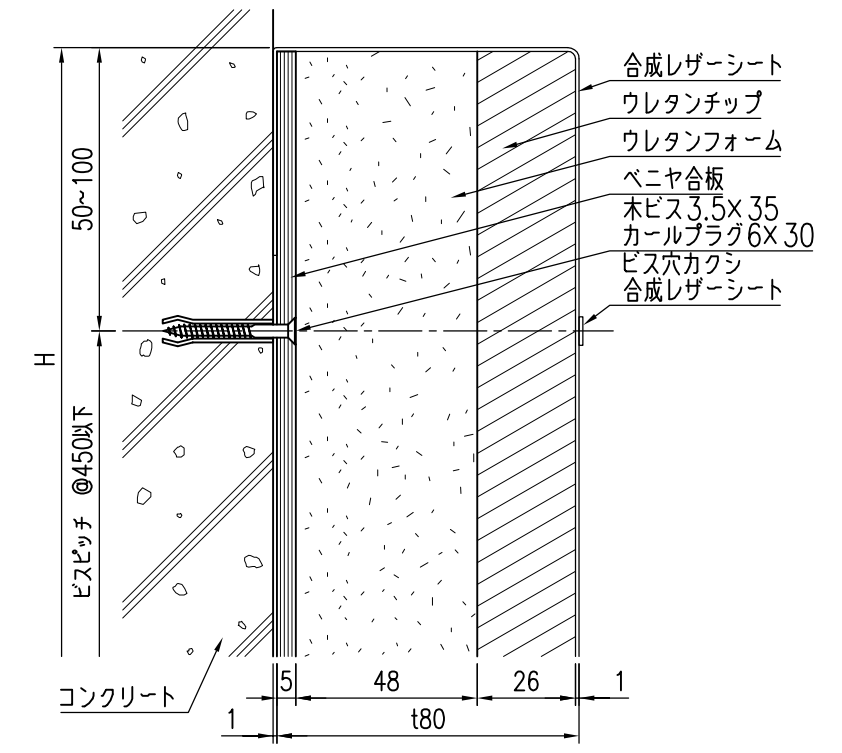

YMSW-50-1800 S=1/20

YMSW-50-1000 S=1/20

電気スイッチ、コンセント穴断面詳細図 S=1/6

角柱納まり図 S=1/20

平面納まり図 S=1/20

単層 断面詳細図 S=1/2

多重層 断面詳細図 S=1/2

特記事項 色：グレー、ベージュ、ブラウン、木調ダーク、木調ライト	経歴	品名	群別	縮尺	仕上	日付
	△	ソフトウォール	納まり詳細図 (コンクリート下地)	図示		H28.2.19
	△			<b>ワイエム工業株式会社</b>		
	△					
	材質	タイプ	図面番号			
	規格	YMSW-80 (ビス止め)	17HS-0201			
重量						