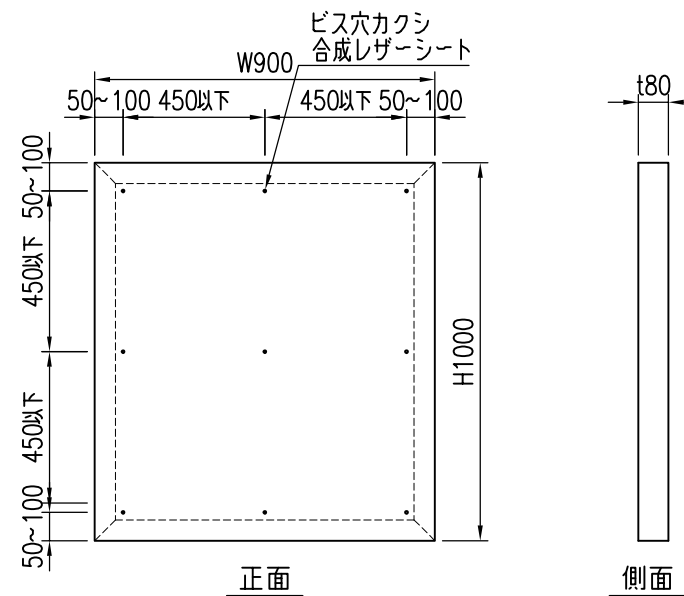

YMSW-50-1800 S=1/20

YMSW-50-1000 S=1/20

電気スイッチ、コンセント穴断面詳細図 S=1/6

角柱納まり図 S=1/20

平面納まり図 S=1/20

単層 断面詳細図 S=1/2

多重層 断面詳細図 S=1/2

特記事項 色：グレー、ベージュ、ブラウン、木調ダーク、木調ライト	経歴	品名	群別	縮尺	仕上	日付
	△	ソフトウォール	納まり詳細図 (コンクリート下地)	図示		H28.2.19
	△			<b>ワイエム工業株式会社</b>		
	△					
	材質	タイプ	図面番号			
	規格	YMSW-80 (ビス止め)	17HS-0201			
重量						