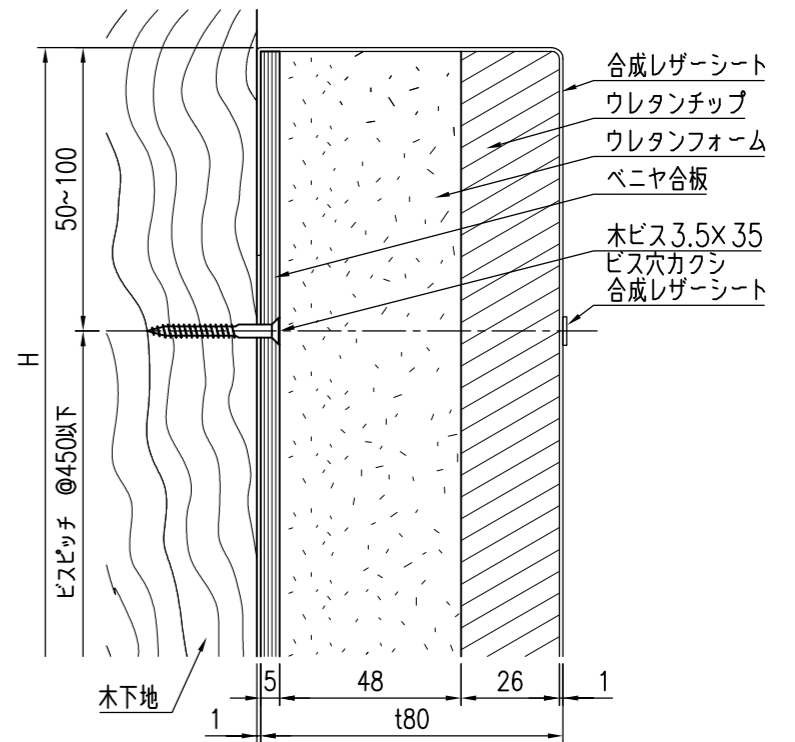

YMSW-50-1800 S=1/20

電気スイッチ、コンセント穴断面詳細図 S=1/6

角柱納まり図 S=1/20

平面納まり図 S=1/20

YMSW-50-1000 S=1/20

単層 断面詳細図 S=1/2

多重層 断面詳細図 S=1/2

特記事項

色：グレー、ベージュ、ブラウン、木調ダーク、木調ライト

経歴	品名	群別	縮尺	仕上	日付
△	ソフトウォール	納まり詳細図 (木下地)	図示		H28.2.19
△					
△	タイプ	図面番号	ワイエム工業株式会社		
材質	規格	YMSW-80 (ビス止め)			
重量	17HS-0202				