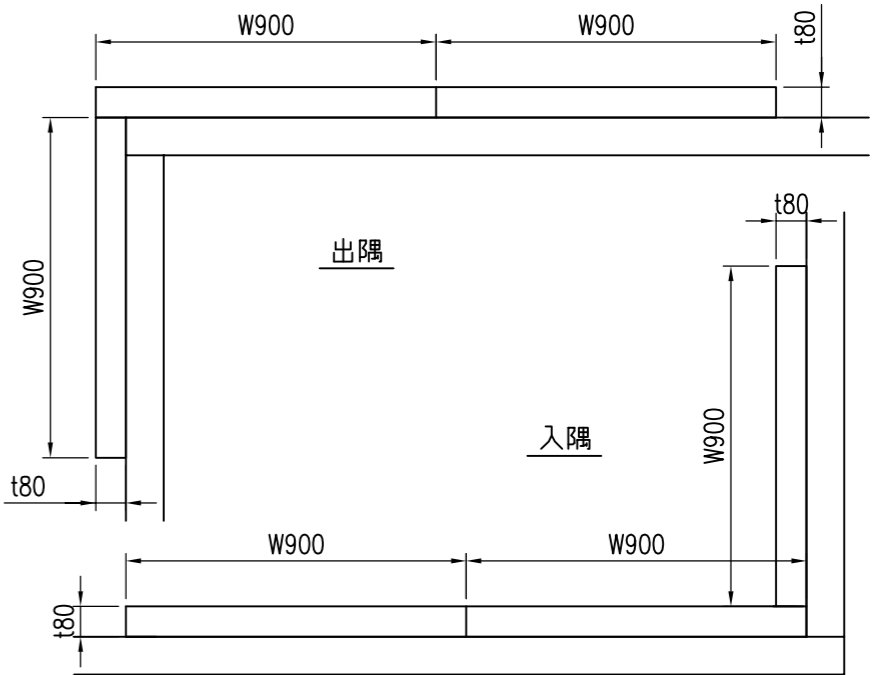

YMSW-50-1800 S=1/20

電気スイッチ、コンセント穴断面詳細図 S=1/6

角柱納まり図 S=1/20

平面納まり図 S=1/20

YMSW-50-1000 S=1/20

単層 断面詳細図 S=1/2

多重層 断面詳細図 S=1/2

特記事項

色：グレー、ベージュ、ブラウン、木調ダーク、木調ライト

経歴	品名	群別	縮尺	仕上	日付
△	ソフトウォール	納まり詳細図 (木下地)	図示		H28.2.19
△					
△	タイプ	図面番号	ワイエム工業株式会社		
材質	規格	YMSW-80 (ビス止め)			
重量	17HS-0202				