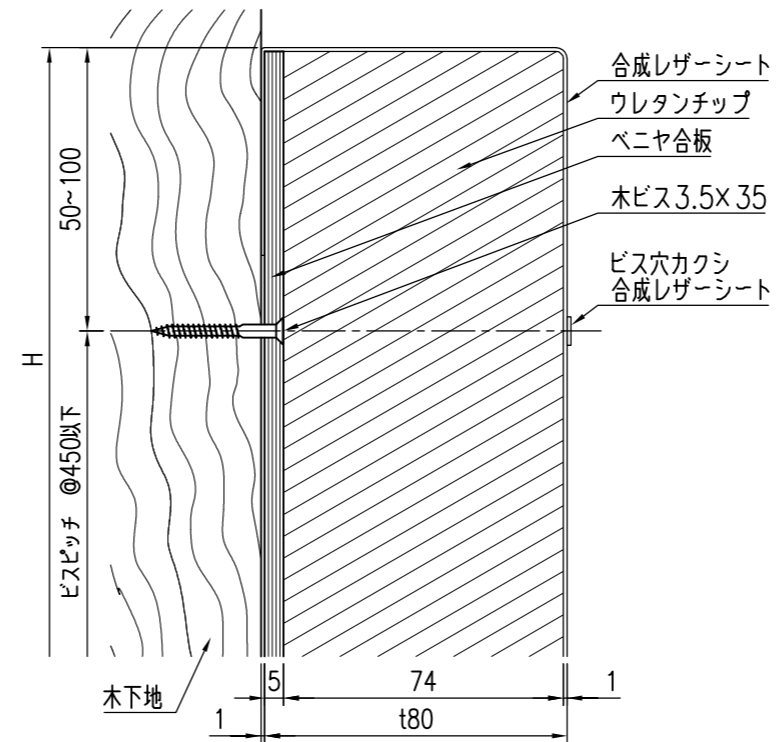

YMSW-50-1800 S=1/20

電気スイッチ、コンセント穴断面詳細図 S=1/6

角柱納まり図 S=1/20

平面納まり図 S=1/20

YMSW-50-1000 S=1/20

単層 断面詳細図 S=1/2

多重層 断面詳細図 S=1/2

特記事項

色：グレー、ベージュ、ブラウン、木調ダーク、木調ライト

経歴	品名	群別	縮尺	仕上	日付
△	ソフトウォール	納まり詳細図 (木下地)	図示		H28.2.19
△					
△	タイプ	図面番号	ワイエム工業株式会社		
材質	規格	YMSW-80 (ビス止め)			
重量	17HS-0202				