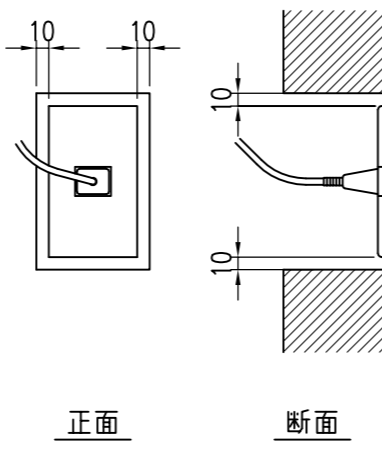

YMSW-50-1800 S=1/20

電気スイッチ、コンセント穴断面詳細図 S=1/6

角柱納まり図 S=1/20

平面納まり図 S=1/20

YMSW-50-1000 S=1/20

単層 断面詳細図 S=1/2

多重層 断面詳細図 S=1/2

特記事項

色：グレー、ベージュ、ブラウン、木調ダーク、木調ライト

経歴	品名	群別	縮尺	仕上	日付
△	ソフトウォール	納まり詳細図 (木下地)	図示		H28.2.19
△					
△	タイプ	図面番号	ワイエム工業株式会社		
材質	規格	YMSW-80 (ビス止め)			
重量	17HS-0202				