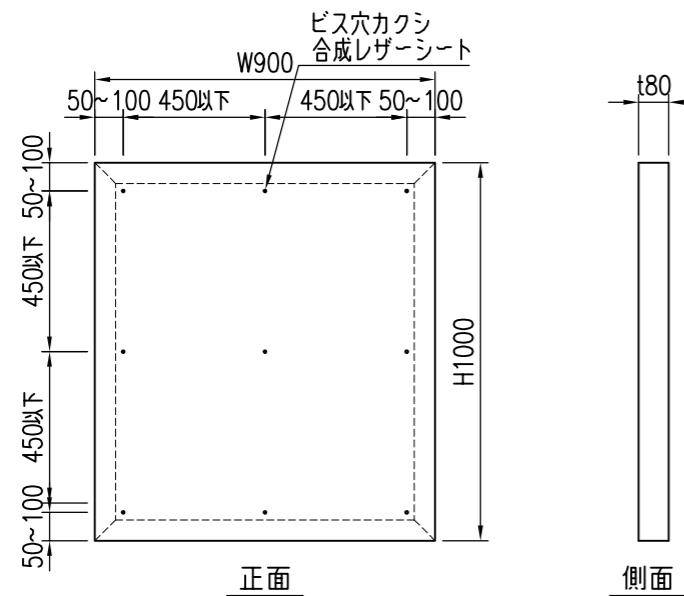

YMSW-50-1800 S=1/20

電気スイッチ、コンセント穴断面詳細図 S=1/6

角柱納まり図 S=1/20

平面納まり図 S=1/20

YMSW-50-1000 S=1/20

単層 断面詳細図 S=1/2

多重層 断面詳細図 S=1/2

特記事項

色：グレー、ベージュ、ブラウン、木調ダーク、木調ライト

経歴	品名	群別	縮尺	仕上	日付
△	ソフトウォール	納まり詳細図 (木下地)	図示		H28.2.19
△					
△	タイプ	図面番号	ワイエム工業株式会社		
材質	規格	YMSW-80 (ビス止め)			
重量	17HS-0202				