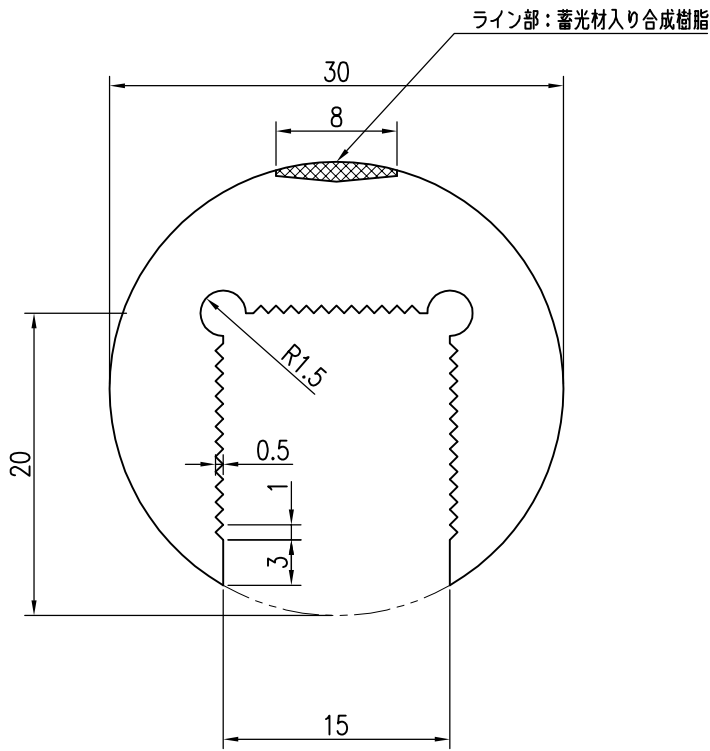

S = 1 / 1

立面図 S = 1 / 10

品名	群別	タイプ	図面番号	
安全コーナー		H型12・蓄光	6S-0501	
経歴	材質 合成樹脂	縮尺 2/1	仕上	日付 H18.7.13
①	規格	ワイエム工業株式会社		
②	重量			
③				

特記事項

S = 1 / 1

立面図 S = 1 / 10

品名	群別	タイプ	図面番号
安全コーナー		H型15・蓄光	6S-0502
経歴	材質 合成樹脂	縮尺 2 / 1	仕上 日付 H18.7.13
①	規格	ワイエム工業株式会社	
②	重量		
③			