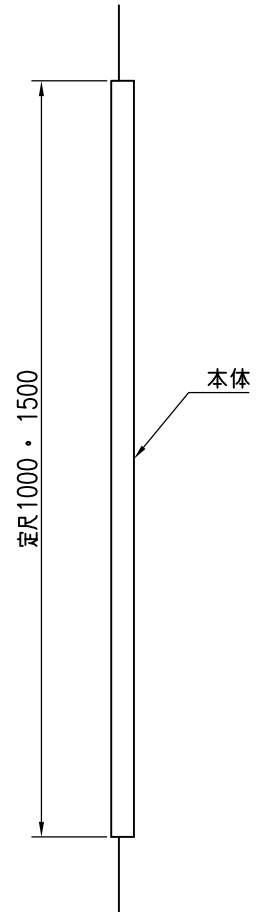

S = 1 / 1

立面図 S = 1 / 10

品名	群別	タイプ	図面番号	
安全コーナー		H型12・蓄光	6S-0501	
経歴	材質 合成樹脂	縮尺 2/1	仕上	日付 H18.7.13
①	規格	ワイエム工業株式会社		
②	重量			
③				

特記事項

S = 1 / 1

立面図 S = 1 / 10

品名	群別	タイプ	図面番号
安全コーナー		H型15・蓄光	6S-0502
経歴	材質 合成樹脂	縮尺 2 / 1	仕上 日付 H18.7.13
①	規格	ワイエム工業株式会社	
②	重量		
③			