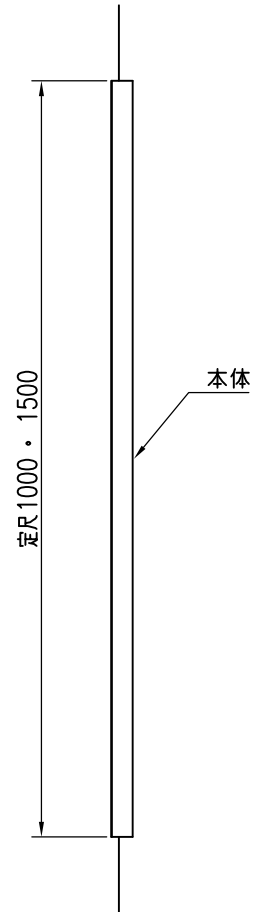

S = 1 / 1

立面図 S = 1 / 10

品名	群別	タイプ	図面番号	
安全コーナー		H型12・蓄光	6S-0501	
経歴	材質 合成樹脂	縮尺 2/1	仕上	日付 H18.7.13
①	規格	ワイエム工業株式会社		
②	重量			
③				

特記事項

S = 1 / 1

立面図 S = 1 / 10

品名	群別	タイプ	図面番号
安全コーナー		H型15・蓄光	6S-0502
経歴	材質 合成樹脂	縮尺 2 / 1	仕上 日付 H18.7.13
①	規格	ワイエム工業株式会社	
②	重量		
③			