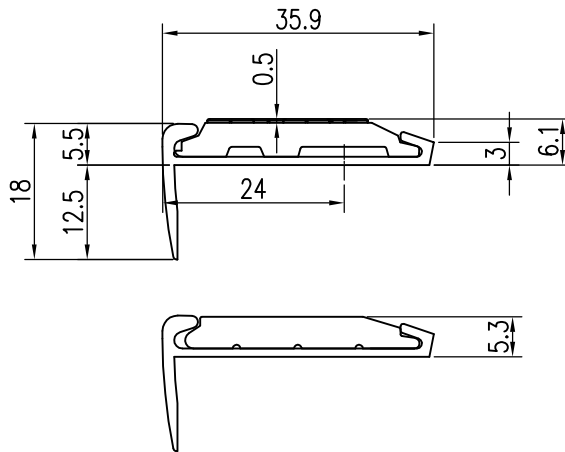

品名	群別	タイプ	図面番号
ノンスリップ	アルミ製 タイヤ入れ式	YMA-1035P	1S-0217
経歴	材質	縮尺	仕上
①	規格	1/1	日付
②	重量		
③			

特記事項

品名	群別	タイプ		図面番号
ノンスリップ	アルミ製 タイヤ入れ式	YMA-1035P-DV		1S-0222
経歴	材質	縮尺	仕上	日付
①	規格	1/1		H24.2.14
②	重量			
③				

特記事項

樹脂製フラットエンド付