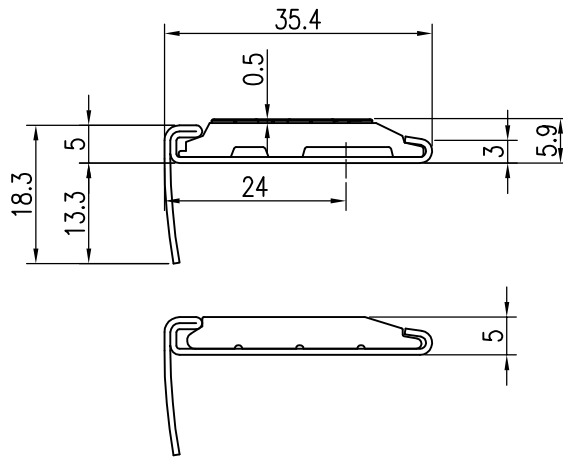

品名	群別	タイプ	図面番号
ノンスリップ	ステンレス製 タイヤ入れ式	YMS-3035P	1S-0121
経歴	材質	縮尺	仕上
①	規格	1/1	日付
②	重量		
③			

H24.2.14

特記事項

品名	群別	タイプ		図面番号
ノンスリップ	ステンレス製 タイヤ入れ式	YMS-3035P-DV		1S-0126
経歴	材質	縮尺	仕上	日付
①	規格	1/1		H24.2.14
②	重量	ワイエム工業株式会社		
③				

特記事項

樹脂製フラットエンド付