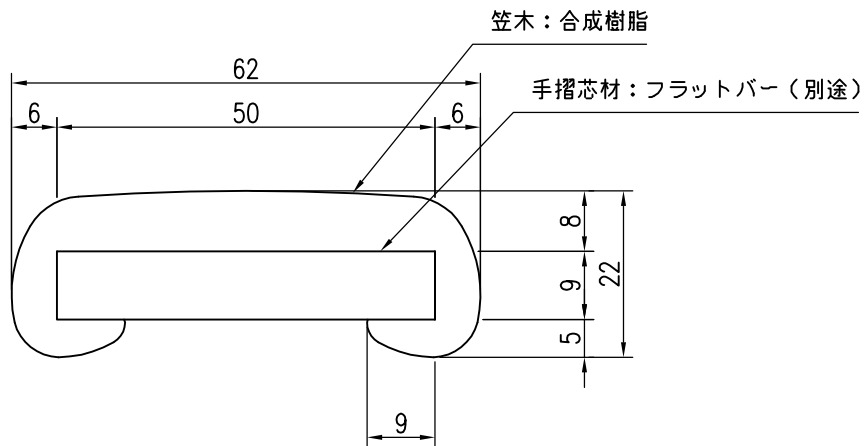

※押し成型のため、誤差のある場合がございます。

品名	群別	タイプ	図面番号
ハンドレール平型		YMR-632	2S-0101
経歴	材質	縮尺	仕上
①	規格	1/1	日付
②	重量	H14.8.6	
③	<b>ワイエム工業株式会社</b>		

特記事項

※押し成型のため、誤差のある場合がございます。

品名	群別	タイプ		図面番号
ハンドレール平型		YMR-938		2S-0102
経歴	材質	縮尺	仕上	日付
①	規格	1/1		H14.8.6
②	重量	<b>ワイエム工業株式会社</b>		
③				

特記事項

※押し成型のため、誤差のある場合がございます。

品名	群別	タイプ	図面番号
ハンドレール平型		YMR-950	2S-0103
経歴	材質	縮尺	仕上
①	規格	1/1	日付
②	重量	H14.8.6	
③	<b>ワイエム工業株式会社</b>		

特記事項

※押し成型のため、誤差のある場合がございます。

品名	群別	タイプ		図面番号
ハンドレール平型		YMR-965		2S-0104
経歴	材質	縮尺	仕上	日付
①	規格	1/1		H14.8.6
②	重量	 <b>ワイエム工業株式会社</b>		
③				

特記事項

※押し成型のため、誤差のある場合がございます。

品名	群別	タイプ	図面番号
ハンドレール平型		YMR-975	2S-0105
経歴	材質	縮尺	仕上
①	規格	1/1	日付
②	重量	H14.8.6	
③	<b>ワイエム工業株式会社</b>		

特記事項