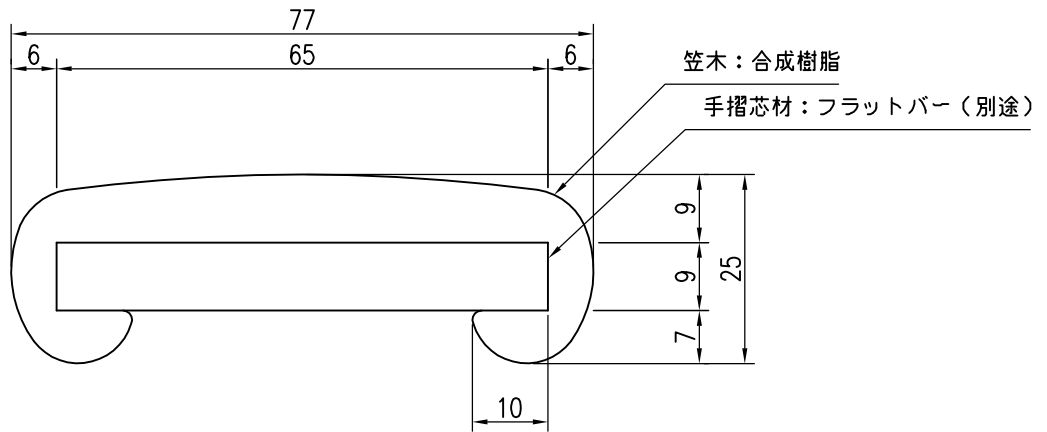

※押し成型のため、誤差のある場合がございます。

品名	群別	タイプ	図面番号
ハンドレール平型		YMR-632	2S-0101
経歴	材質	縮尺	仕上
①	規格	1/1	日付
②	重量	H14.8.6	
③	<b>ワイエム工業株式会社</b>		

特記事項

※押し成型のため、誤差のある場合がございます。

品名	群別	タイプ		図面番号
ハンドレール平型		YMR-938		2S-0102
経歴	材質	縮尺	仕上	日付
①	規格	1/1		H14.8.6
②	重量	<b>ワイエム工業株式会社</b>		
③				

特記事項

※押し成型のため、誤差のある場合がございます。

品名	群別	タイプ	図面番号
ハンドレール平型		YMR-950	2S-0103
経歴	材質	縮尺	仕上
①	規格	1/1	日付
②	重量	H14.8.6	
③	<b>ワイエム工業株式会社</b>		

特記事項

※押し成型のため、誤差のある場合がございます。

品名	群別	タイプ		図面番号
ハンドレール平型		YMR-965		2S-0104
経歴	材質	縮尺	仕上	日付
①	規格	1/1		H14.8.6
②	重量	 <b>ワイエム工業株式会社</b>		
③				

特記事項

※押し成型のため、誤差のある場合がございます。

品名	群別	タイプ	図面番号
ハンドレール平型		YMR-975	2S-0105
経歴	材質	縮尺	仕上
①	規格	1/1	日付
②	重量	H14.8.6	
③	<b>ワイエム工業株式会社</b>		

特記事項