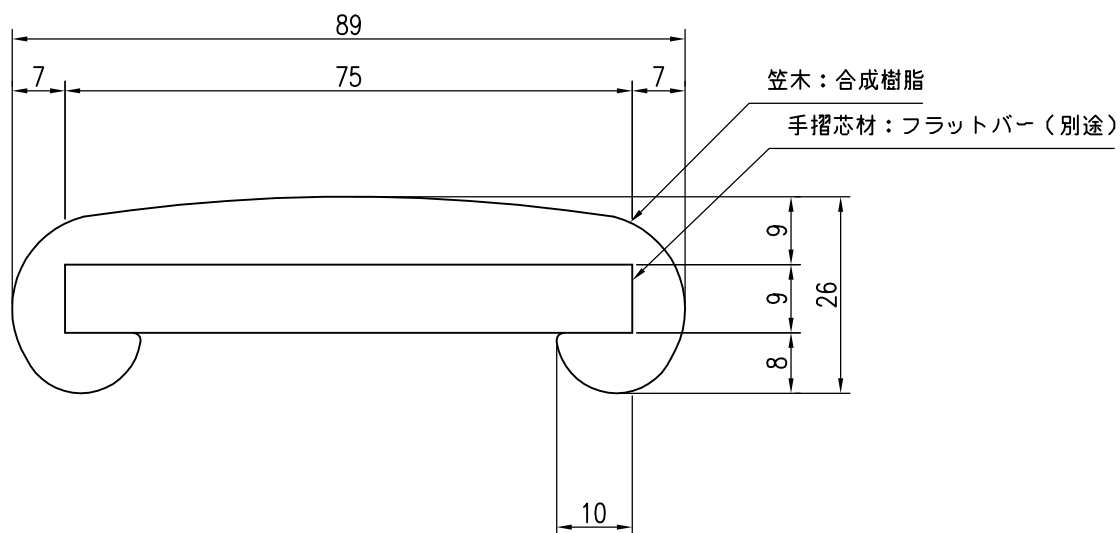

特記事項

※押し成型のため、誤差のある場合がございます。

品名	群別	タイプ	図面番号
ハンドレール平型		YMR-950	2S-0103
経歴	材質	縮尺	仕上
①	規格	1/1	日付
②	重量	H14.8.6	
③	<b>ワイエム工業株式会社</b>		

特記事項

※押し成型のため、誤差のある場合がございます。

品名	群別	タイプ		図面番号
ハンドレール平型		YMR-965		2S-0104
経歴	材質	縮尺	仕上	日付
①	規格	1/1		H14.8.6
②	重量	 <b>ワイエム工業株式会社</b>		
③				

特記事項

※押し成型のため、誤差のある場合がございます。

品名	群別	タイプ	図面番号
ハンドレール平型		YMR-975	2S-0105
経歴	材質	縮尺	仕上
①	規格	1/1	日付
②	重量	H14.8.6	
③	<b>ワイエム工業株式会社</b>		

特記事項