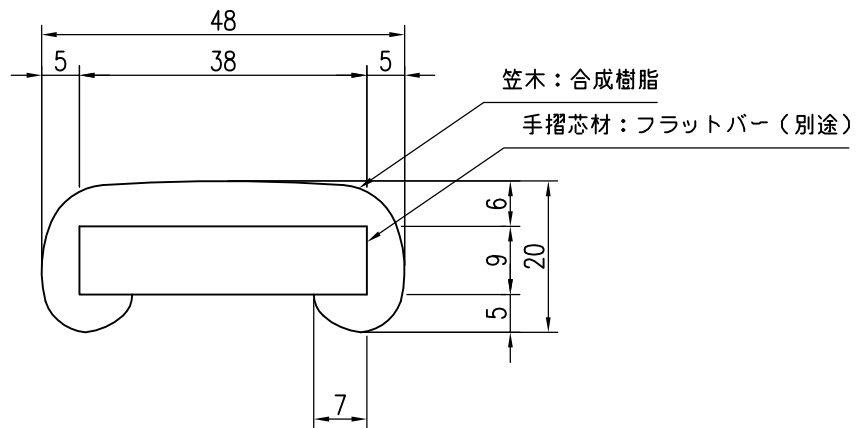

※押し成型のため、誤差のある場合がございます。

品名	群別	タイプ	図面番号
ハンドレール平型		YMR-632	2S-0101
経歴	材質	縮尺	仕上
①	規格	1/1	日付
②	重量	H14.8.6	
③	<b>ワイエム工業株式会社</b>		

特記事項

※押し成型のため、誤差のある場合がございます。

品名	群別	タイプ		図面番号
ハンドレール平型		YMR-938		2S-0102
経歴	材質	縮尺	仕上	日付
①	規格	1/1		H14.8.6
②	重量	<b>ワイエム工業株式会社</b>		
③				

特記事項

※押し成型のため、誤差のある場合がございます。

品名	群別	タイプ	図面番号
ハンドレール平型		YMR-950	2S-0103
経歴	材質	縮尺	仕上
①	規格	1/1	日付
②	重量	H14.8.6	
③	<b>ワイエム工業株式会社</b>		

特記事項

※押し成型のため、誤差のある場合がございます。

品名	群別	タイプ		図面番号
ハンドレール平型		YMR-965		2S-0104
経歴	材質	縮尺	仕上	日付
①	規格	1/1		H14.8.6
②	重量	 <b>ワイエム工業株式会社</b>		
③				

特記事項

※押し成型のため、誤差のある場合がございます。

品名	群別	タイプ	図面番号
ハンドレール平型		YMR-975	2S-0105
経歴	材質	縮尺	仕上
①	規格	1/1	日付
②	重量	H14.8.6	
③	<b>ワイエム工業株式会社</b>		

特記事項