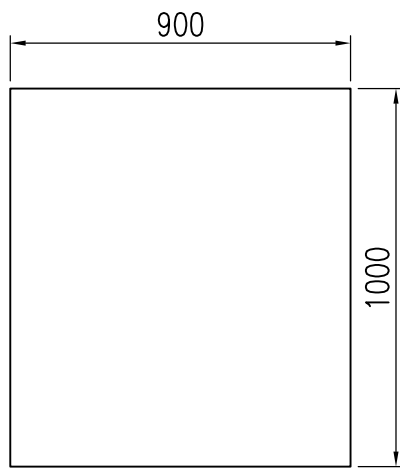

品名	群別	タイプ		図面番号
ソフトウォール	製品図	YMSW-50-1800		17S-0101
経歴	材質	縮尺	仕上	日付
①	規格	1/20		H28.2.19
②	重量	<b>ワイエム工業株式会社</b>		
③				

特記事項

色：グレー、ベージュ、ブラウン、木調ダーク、木調ライト  
 外被材：合成レザーシート  
 内部構造材：ウレタンチップ、ウレタンフォーム（多重層のみ）

品名	群別	タイプ		図面番号
ソフトウォール	製品図	YMSW-50-1000		17S-0102
経歴	材質	縮尺	仕上	日付
①	規格	1/20		H28.2.19
②	重量	<b>ワイエム工業株式会社</b>		
③				

特記事項

色：グレー、ベージュ、ブラウン、木調ダーク、木調ライト  
 外被材：合成レザーシート  
 内部構造材：ウレタンチップ、ウレタンフォーム（多重層のみ）

品名	群別	タイプ		図面番号
ソフトウォール	製品図	YMSW-80-1800		17S-0103
経歴	材質	縮尺 1/20	仕上	日付 H28.2.19
	規格			
	重量			
		<b>ワイエム工業株式会社</b>		

特記事項

色：グレー、ベージュ、ブラウン、木調ダーク、木調ライト  
 外被材：合成レザーシート  
 内部構造材：ウレタンチップ、ウレタンフォーム（多重層のみ）

品名	群別	タイプ		図面番号
ソフトウォール	製品図	YMSW-80-1000		17S-0104
経歴	材質	縮尺 1/20	仕上	日付 H28.2.19
	規格			
	重量			

特記事項

色：グレー、ベージュ、ブラウン、木調ダーク、木調ライト  
 外被材：合成レザーシート  
 内部構造材：ウレタンチップ、ウレタンフォーム（多重層のみ）