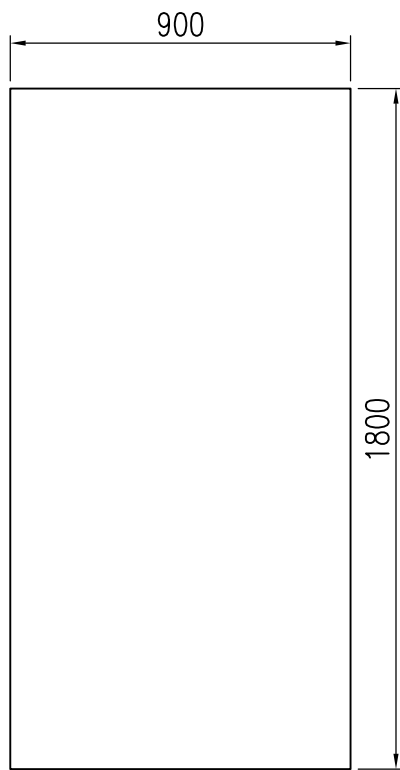

品名	群別	タイプ		図面番号
ソフトウォール	製品図	YMSW-50-1800		17S-0101
経歴	材質	縮尺	仕上	日付
①	規格	1/20		H28.2.19
②	重量	<b>ワイエム工業株式会社</b>		
③				

特記事項

色：グレー、ベージュ、ブラウン、木調ダーク、木調ライト  
 外被材：合成レザーシート  
 内部構造材：ウレタンチップ、ウレタンフォーム（多重層のみ）

品名	群別	タイプ		図面番号
ソフトウォール	製品図	YMSW-50-1000		17S-0102
経歴	材質	縮尺	仕上	日付
①	規格	1/20		H28.2.19
②	重量	<b>ワイエム工業株式会社</b>		
③				

特記事項

色：グレー、ベージュ、ブラウン、木調ダーク、木調ライト  
 外被材：合成レザーシート  
 内部構造材：ウレタンチップ、ウレタンフォーム（多重層のみ）

品名	群別	タイプ		図面番号
ソフトウォール	製品図	YMSW-80-1800		17S-0103
経歴	材質	縮尺 1/20	仕上	日付 H28.2.19
	規格			
	重量			
		<b>ワイエム工業株式会社</b>		

特記事項

色：グレー、ベージュ、ブラウン、木調ダーク、木調ライト  
 外被材：合成レザーシート  
 内部構造材：ウレタンチップ、ウレタンフォーム（多重層のみ）

品名	群別	タイプ		図面番号
ソフトウォール	製品図	YMSW-80-1000		17S-0104
経歴	材質	縮尺 1/20	仕上	日付 H28.2.19
	規格			
	重量			

特記事項

色：グレー、ベージュ、ブラウン、木調ダーク、木調ライト  
 外被材：合成レザーシート  
 内部構造材：ウレタンチップ、ウレタンフォーム（多重層のみ）