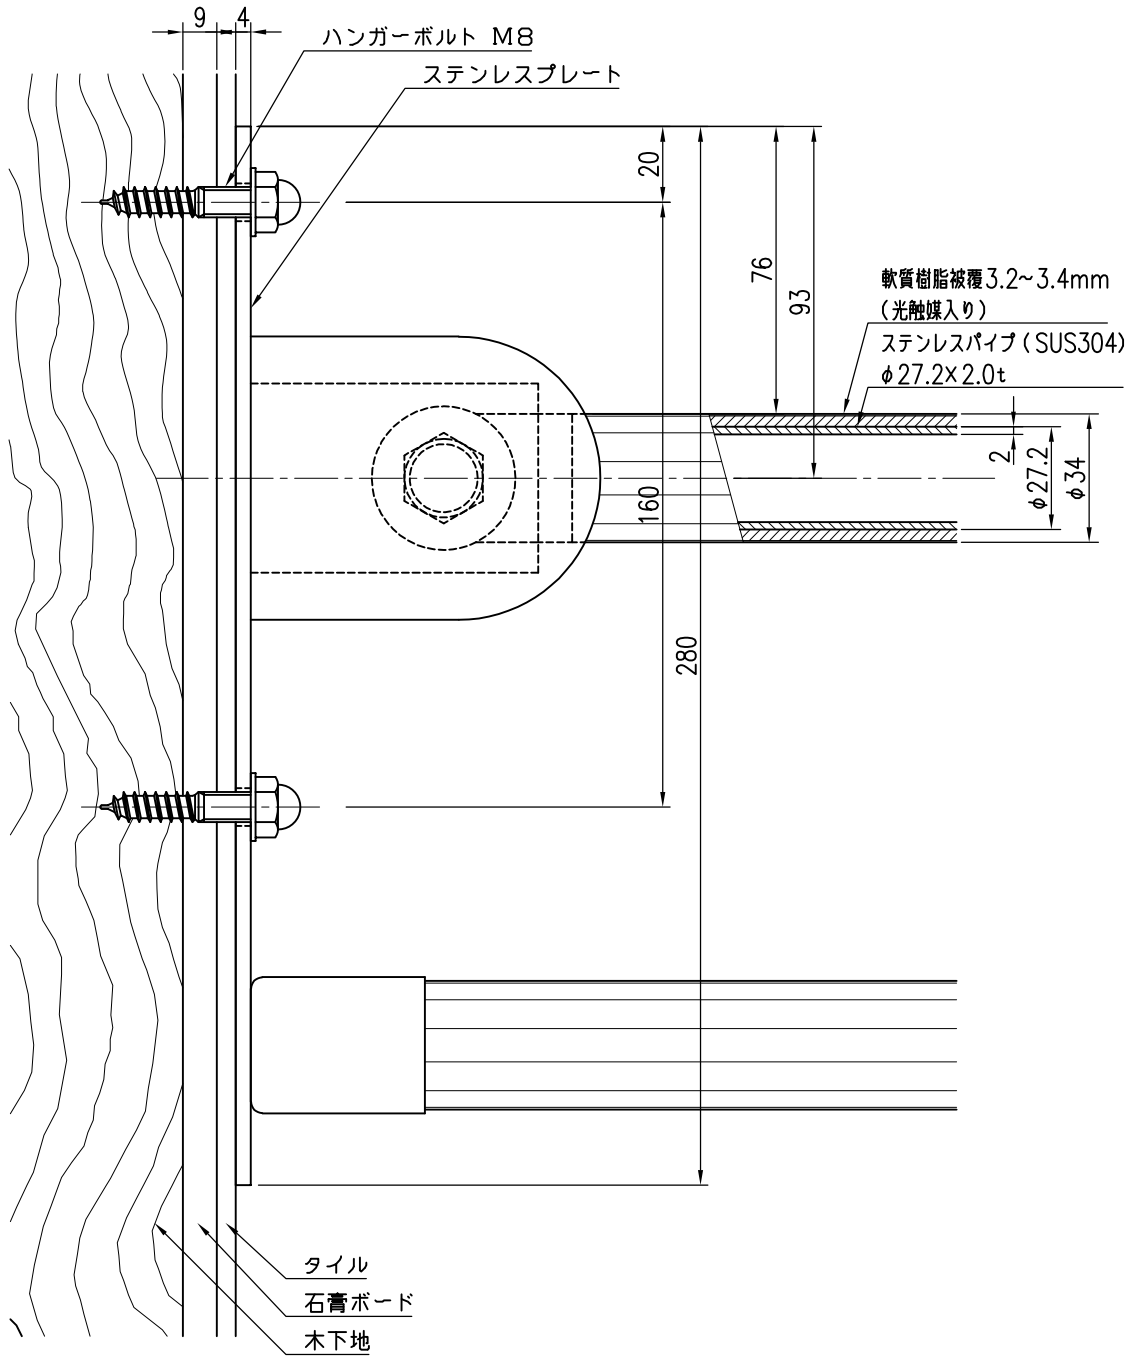

タイル仕上げ
木下地

品名	群別	タイプ	図面番号
カラープロテクトレーリング	標準納まり図	上下可動式タイプ (YMSC-100-6)	5H-1803
経歴	材質	縮尺	仕上
①	規格	1/2	日付
②	重量	2020.10.21	
③	ワイエム工業株式会社		

特記事項